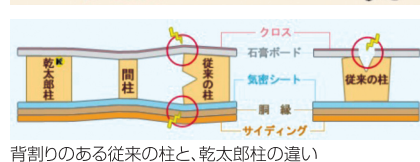

弊社社屋・倉庫

スギKDM平角構造材

見学の可否 可
営業日 日曜・祝日・お盆・年末年始を除く

住所 津山市高野山西1906-17
TEL 0868-26-5555 FAX 0868-26-5593
E-mail takesho5555@wind.ocn.ne.jp
ホームページ 制作中

院庄林業 株式会社 建材センター

会社・製造商品のアピール

乾燥技術において定評のある院庄林業が、初めから背割りを入れずに乾燥させるオリジナルの最新技術を開発。もう、家の歪みや亀裂の心配は無用です。
背割りが無いのに歪まない!背割りが無いから歪まない!
それが「匠 乾太郎」です。天然素材であるがゆえの悩み、「乾太郎」なら無用です。天然木は繊維の方向で収縮率が違います。これが乾燥による割れを引き起こす最大の原因でした。このため、通常は1箇所の割れ目を人工的に入れる事で収縮率を分散させる必要がありました。ですが、季節によっては割れ目が膨張する事もあり、その結果、壁に歪みや亀裂を生じさせていました。
この木造建築における悩みの種を解決すべく、我々は背割りを入れずに乾燥させるオリジナル技術を開発し、諦められていた天然木材の欠点を克服する事に成功しました。これにより、柱および土台の精度と耐久性を大幅に改善。住宅から柱および土台の歪みや亀裂を無くす事に成功しました。従来の柱は背割り部分が広がって壁材に歪みが出たり、壁材自体に亀裂を生じさせていました。でも乾太郎なら心配無用!